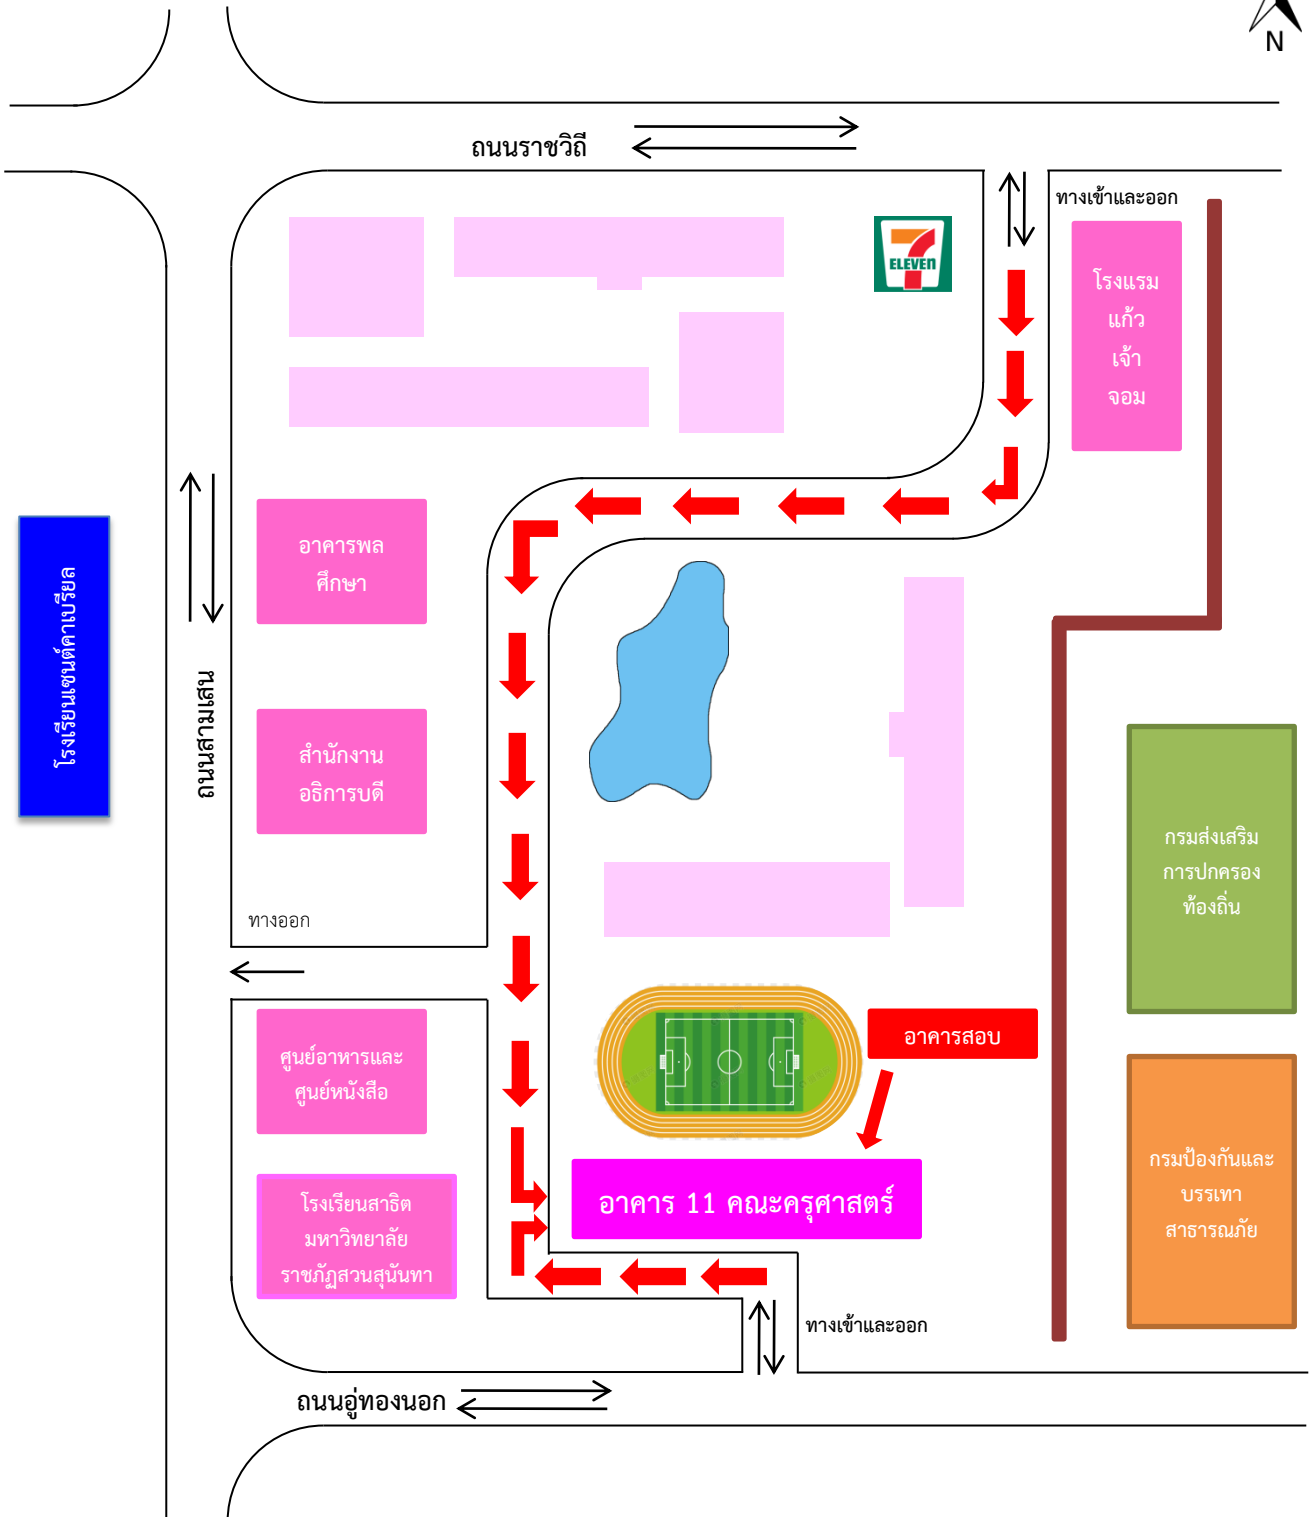

แผนที่มหาวิทยาลัยราชภัฏสวนสุนันทา
ถนนอุทองนอก เขตดุสิต กรุงเทพมหานคร

โรงเรียนเซนต์คาเบรียล

ถนนสามเสน

ถนนราชวิถี

ทางเข้าและออก

โรงแรม
แก้ว
เจ้า
จอม

อาคารพล
ศึกษา

สำนักงาน
อธิการบดี

ทางออก

ศูนย์อาหารและ
ศูนย์หนังสือ

โรงเรียนสาธิต
มหาวิทยาลัย
ราชภัฏสวนสุนันทา

อาคารสอบ

อาคาร 11 คณะครุศาสตร์

ทางเข้าและออก

กรมส่งเสริม
การปกครอง
ท้องถิ่น

กรมป้องกันและ
บรรเทา
สาธารณภัย

ถนนอุทองนอก