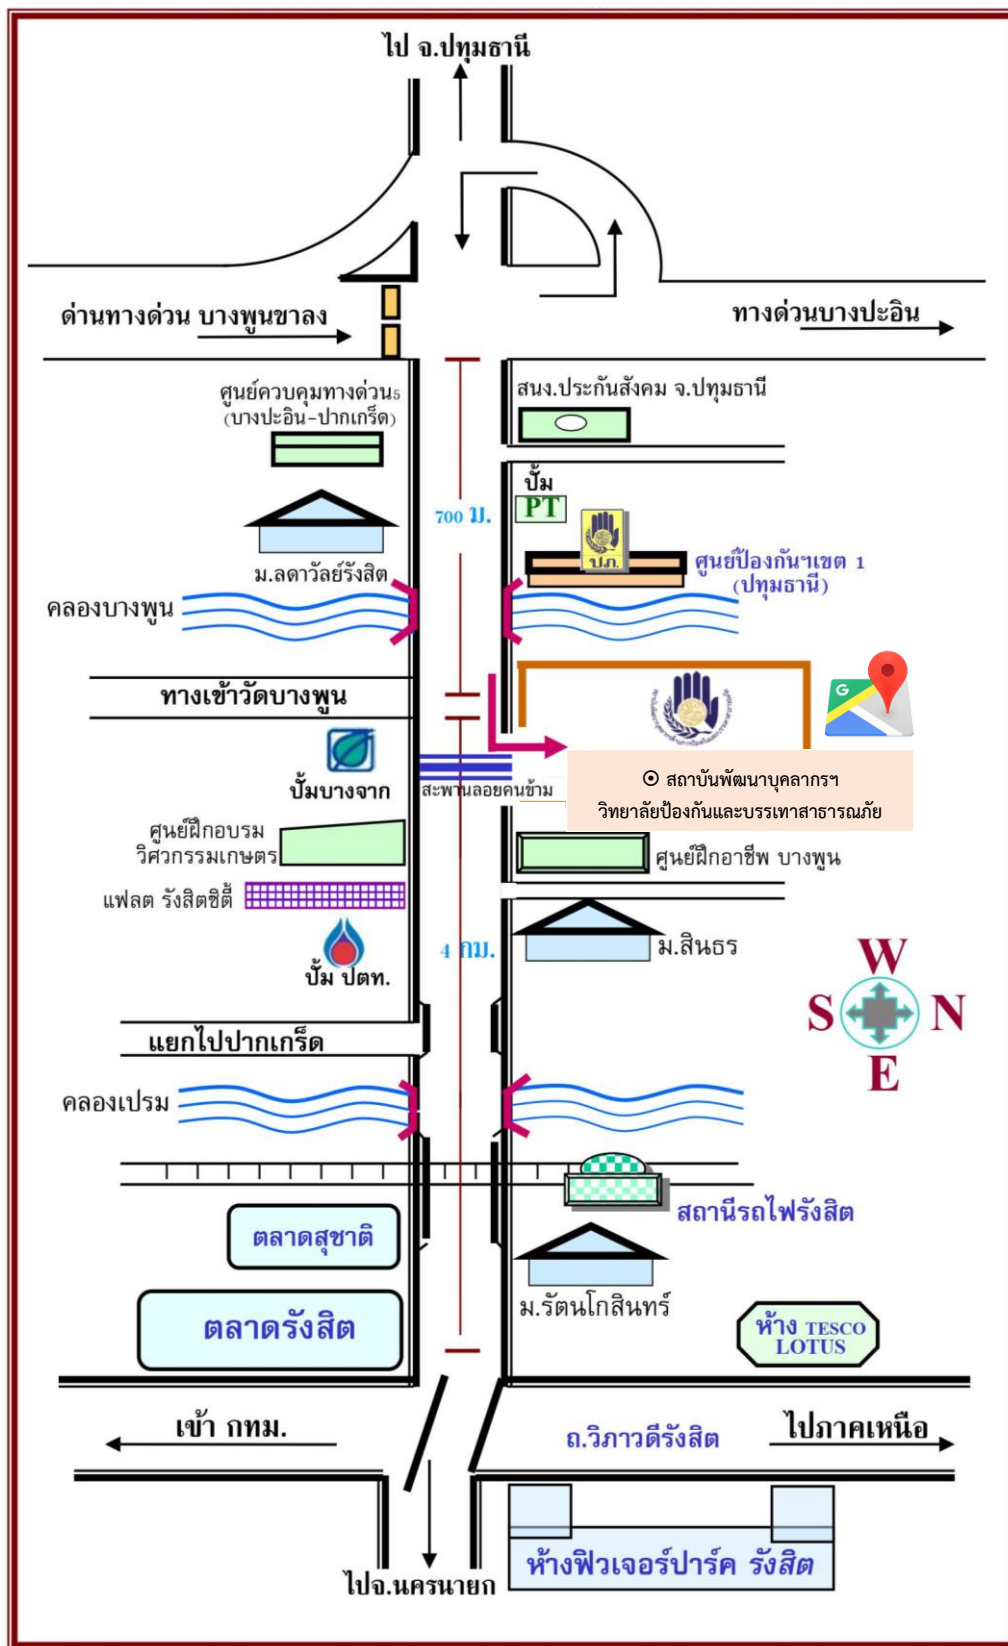

แผนที่

วิทยาลัยป้องกันและบรรเทาสาธารณภัย วิทยาเขตปทุมธานี
ถนนรังสิต-ปทุมธานี ตำบลบางพูน อำเภอมืองปทุมธานี จังหวัดปทุมธานี

การเดินทางไปวิทยาลัยป้องกันและบรรเทาสาธารณภัย วิทยาเขตปทุมธานี ถนนรังสิต-ปทุมธานี ตำบลบางพูน อำเภอมืองปทุมธานี จังหวัดปทุมธานี

- รถยนต์ส่วนตัว
- รถแท็กซี่ จากรังสิต - วิทยาลัย (ราคาประมาณ ๑๐๐ บาท)
- รถเมล์ปรับอากาศ (สายปทุมธานี - รังสิต) กับ (รังสิต - ศูนย์ศิลปะปทุมธานี) เช่น ปอ.สาย ๑๑๓๘
 - ระยะทางจากทางด่วน ถึงวิทยาลัยฯ ประมาณ ๔ กิโลเมตร
 - ระยะทางจากตลาดรังสิต ถึงวิทยาลัยฯ ประมาณ ๗๐๐ เมตร